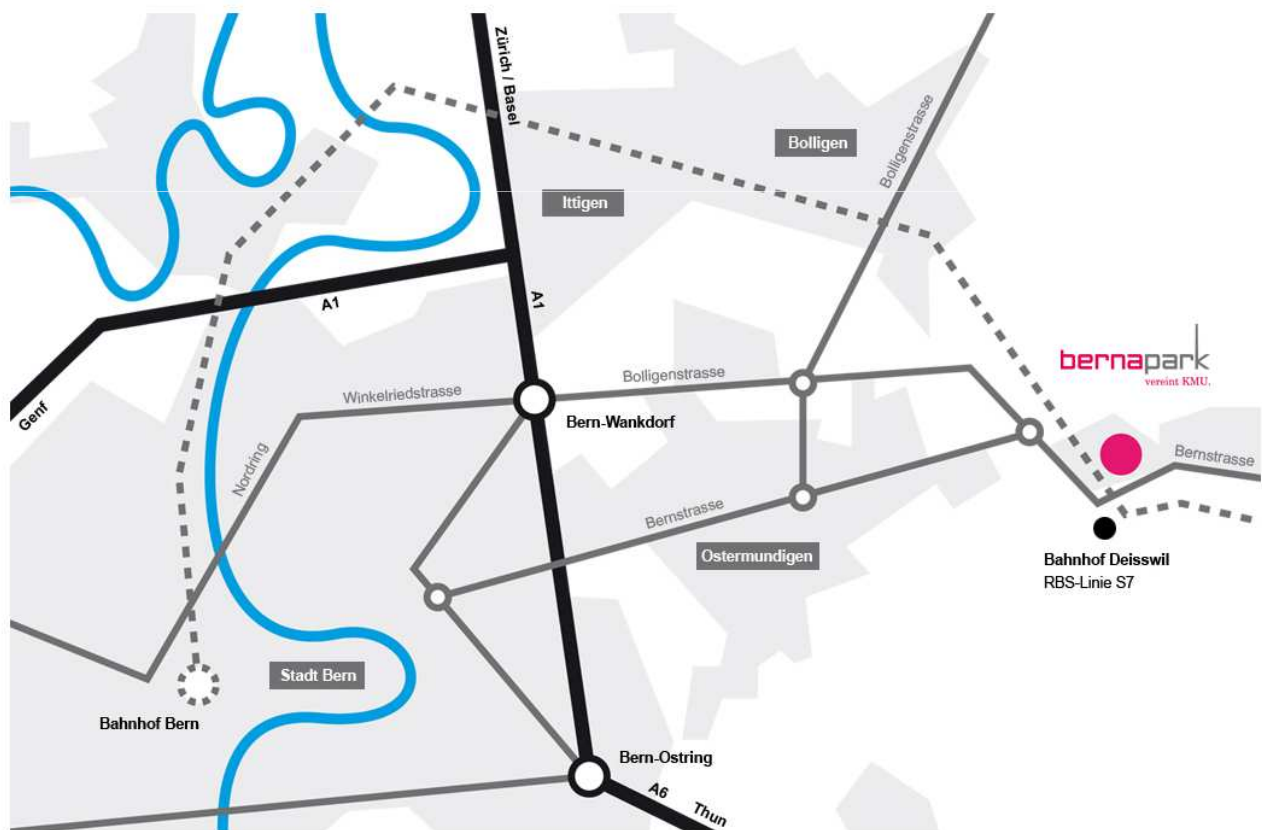

ALP Grauholz
bernapark
Bernstrasse 1
3066 Stettlen

Tel. 031 911 60 20

Von Worblaufen / Bern:
RBS-Bahn (S7) Richtung Worb Dorf bis Station Deisswil